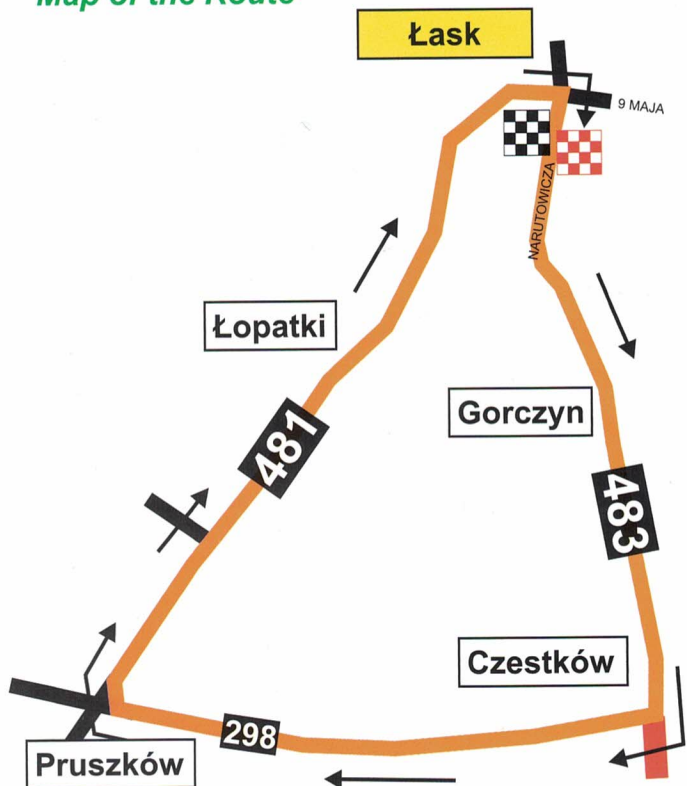

III ETAP.

WYŚCIG KOLARSKI „PO ZIEMI ŁÓDZKIEJ”

Mapka trasy
Map of the Route

Start
Start

Dojazd do mety 3 km
Approach to the Finish 3 km

Dojazd do startu
Approach to the Start