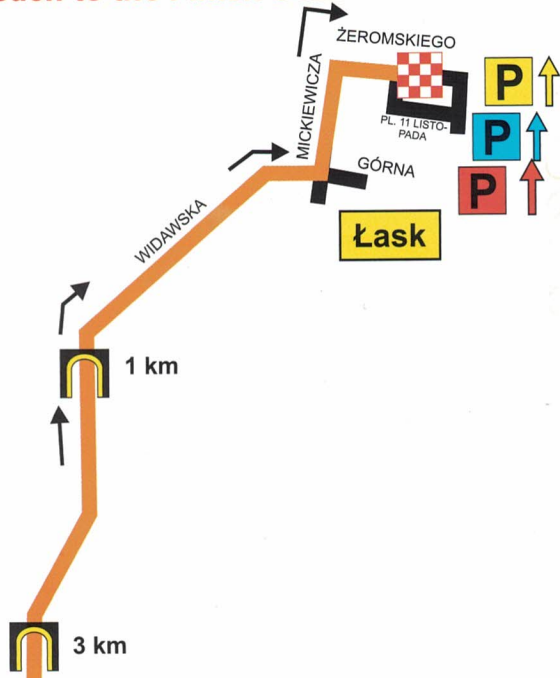

III ETAP.

WYŚCIG KOLARSKI „PO ZIEMI ŁÓDZKIEJ”

Mapka trasy
Map of the Route

Start
Start

Dojazd do mety 3 km
Approach to the Finish 3 km

Dojazd do startu
Approach to the Start